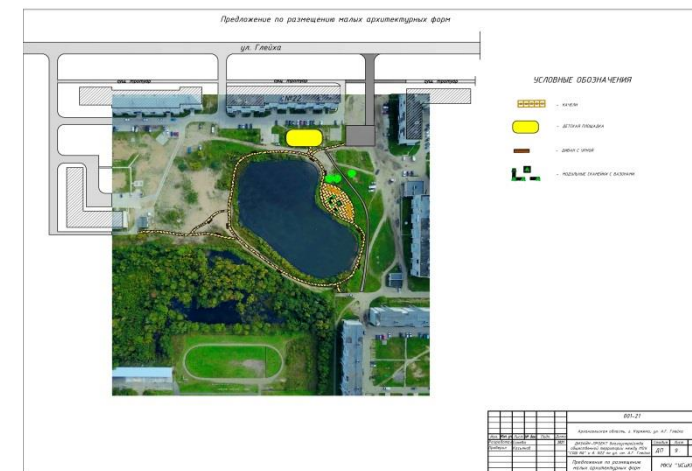

# Благоустройство общественной территории между МОУ «СОШ №6» и домом №22 по ул. им. А.Г. Глейха

Состояние территории до благоустройства:

Ситуационный план:

Планируемые мероприятия:

- устройство детской игровой площадки с безопасным покрытием
- устройство подъезда и стоянки со стороны ул. имени А.Г. Глейха

- устройство освещения пешеходной дорожки (лиственничной аллеи) от ул. Театральной до ул. Пушкина

Ситуационный план: