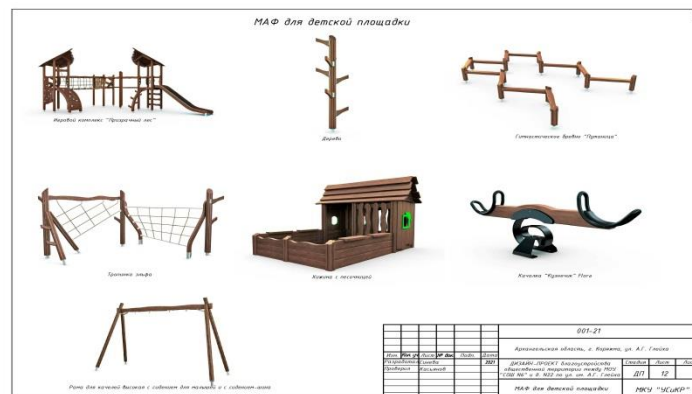

# Благоустройство общественной территории между МОУ «СОШ №6» и домом №22 по ул. им. А.Г. Глейха

Состояние территории до благоустройства:

Ситуационный план:

Планируемые мероприятия:

- устройство детской игровой площадки с безопасным покрытием
- устройство подъезда и стоянки со стороны ул. имени А.Г. Глейха

МАФ для детской площадки